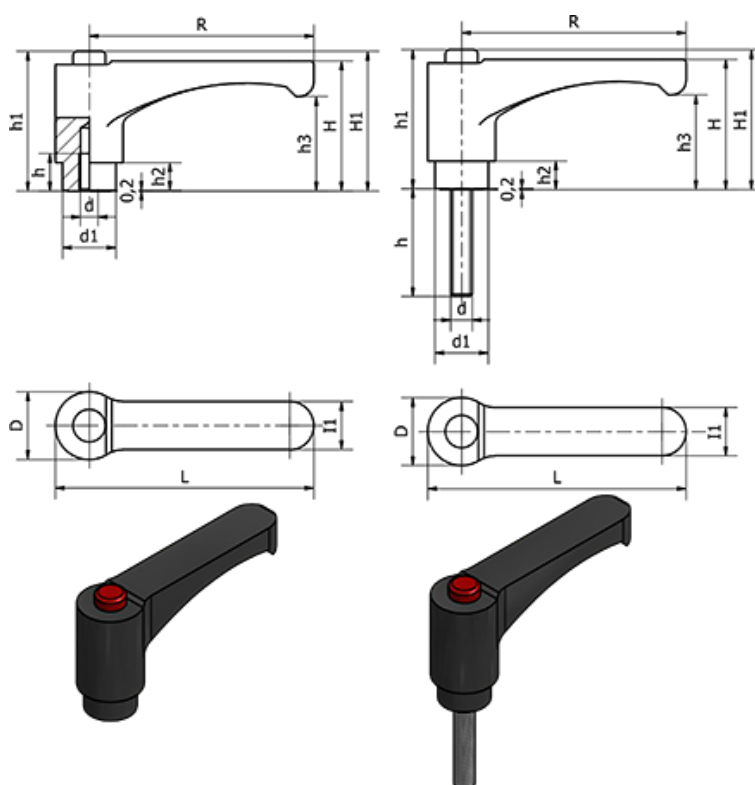

Varenummer: 23052530666
 Beskrivelse: E+G Instilleligt spændegreb, 253066-C6,
 ERW.30-B-M4-C6 Rød trykknop

Mål

--	H = -	L = 37.5
--	h = 27	R = 30
--	H = -	Vægt (g) = 9
--	h1 = 30.5	z = 18
--	H1 = -	
D = 15.5	h2 = 6	
d = -	h3 = 20.5	
d1 = 12	l1 = 9	